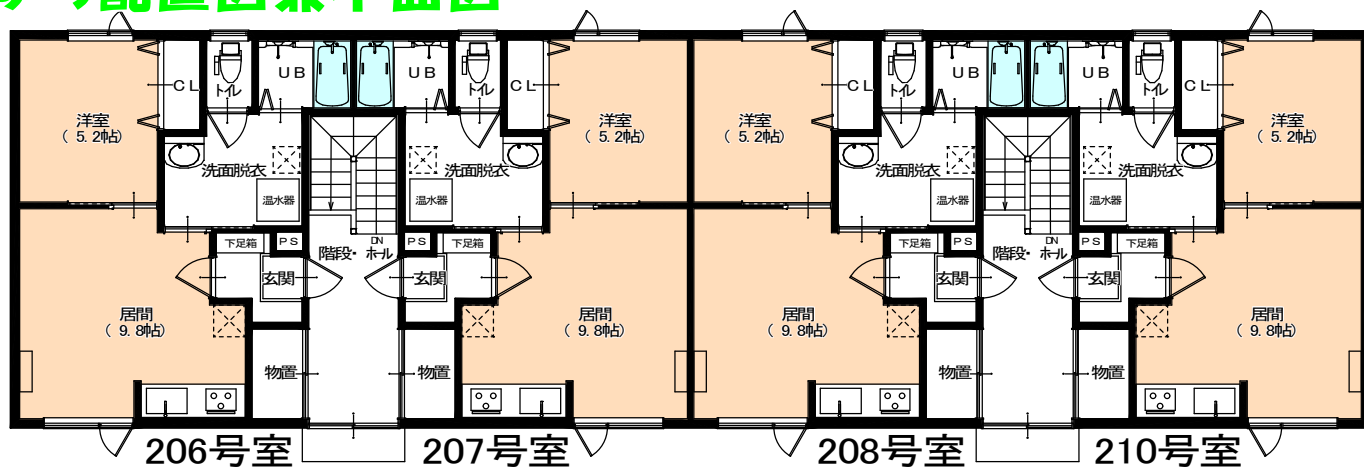

サンモールうづら配置図兼平面図

2階平面図

101号室駐車場
102号室駐車場
206号室駐車場
207号室駐車場