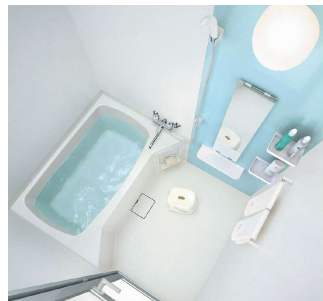

※建物外観、キッチン以外はイメージ図です