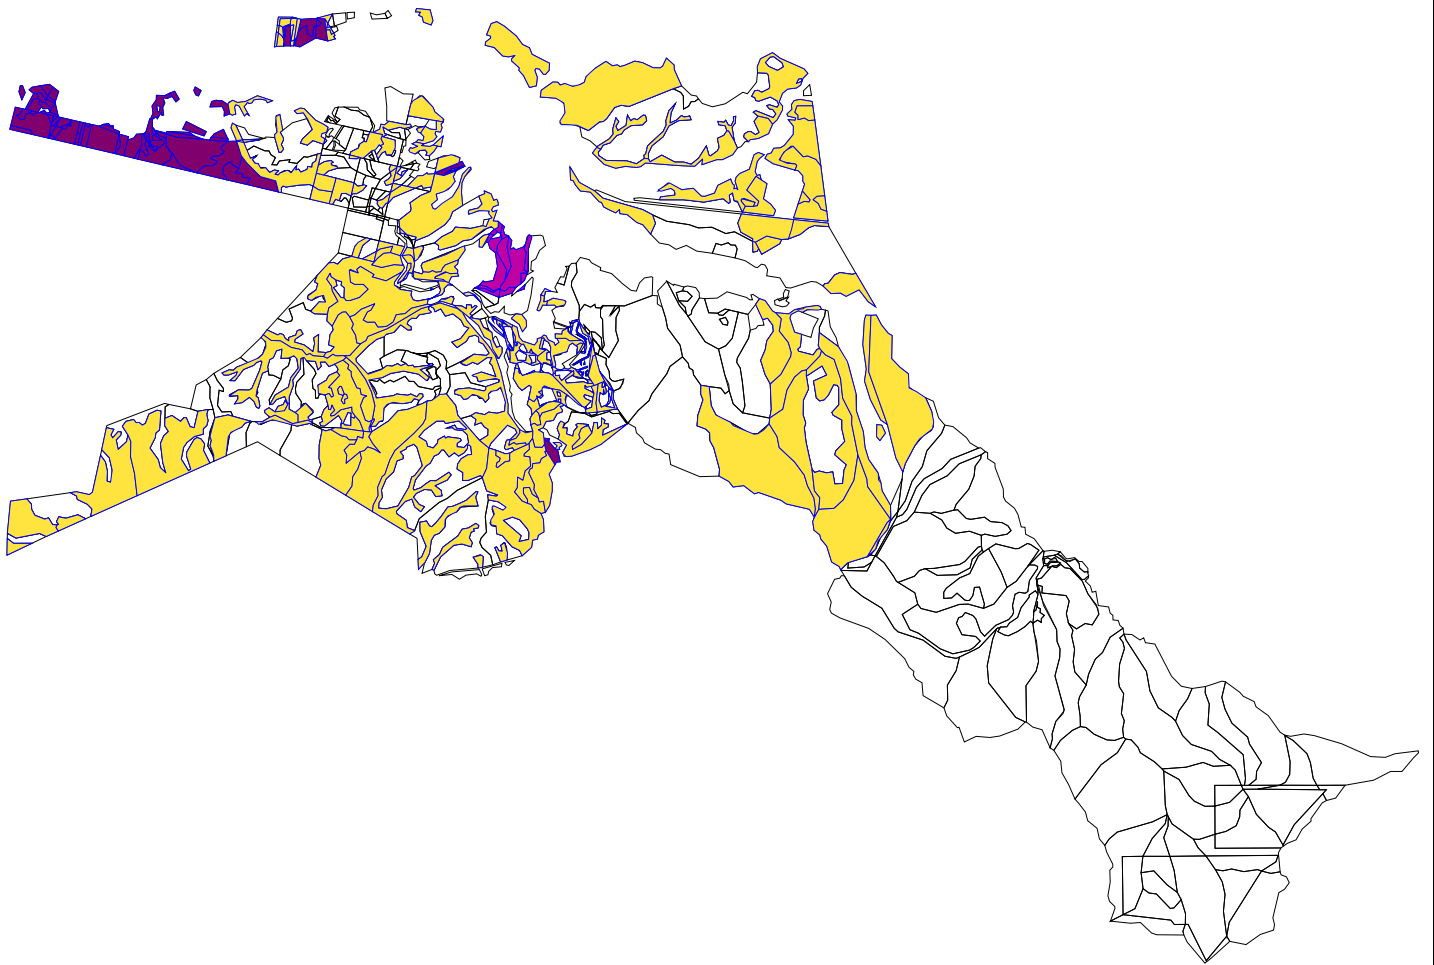

# 上砂川町概要図①

- 山地災害防止林
- 生活環境保全林
- 木材等生産林

2.5km  
1:55,000