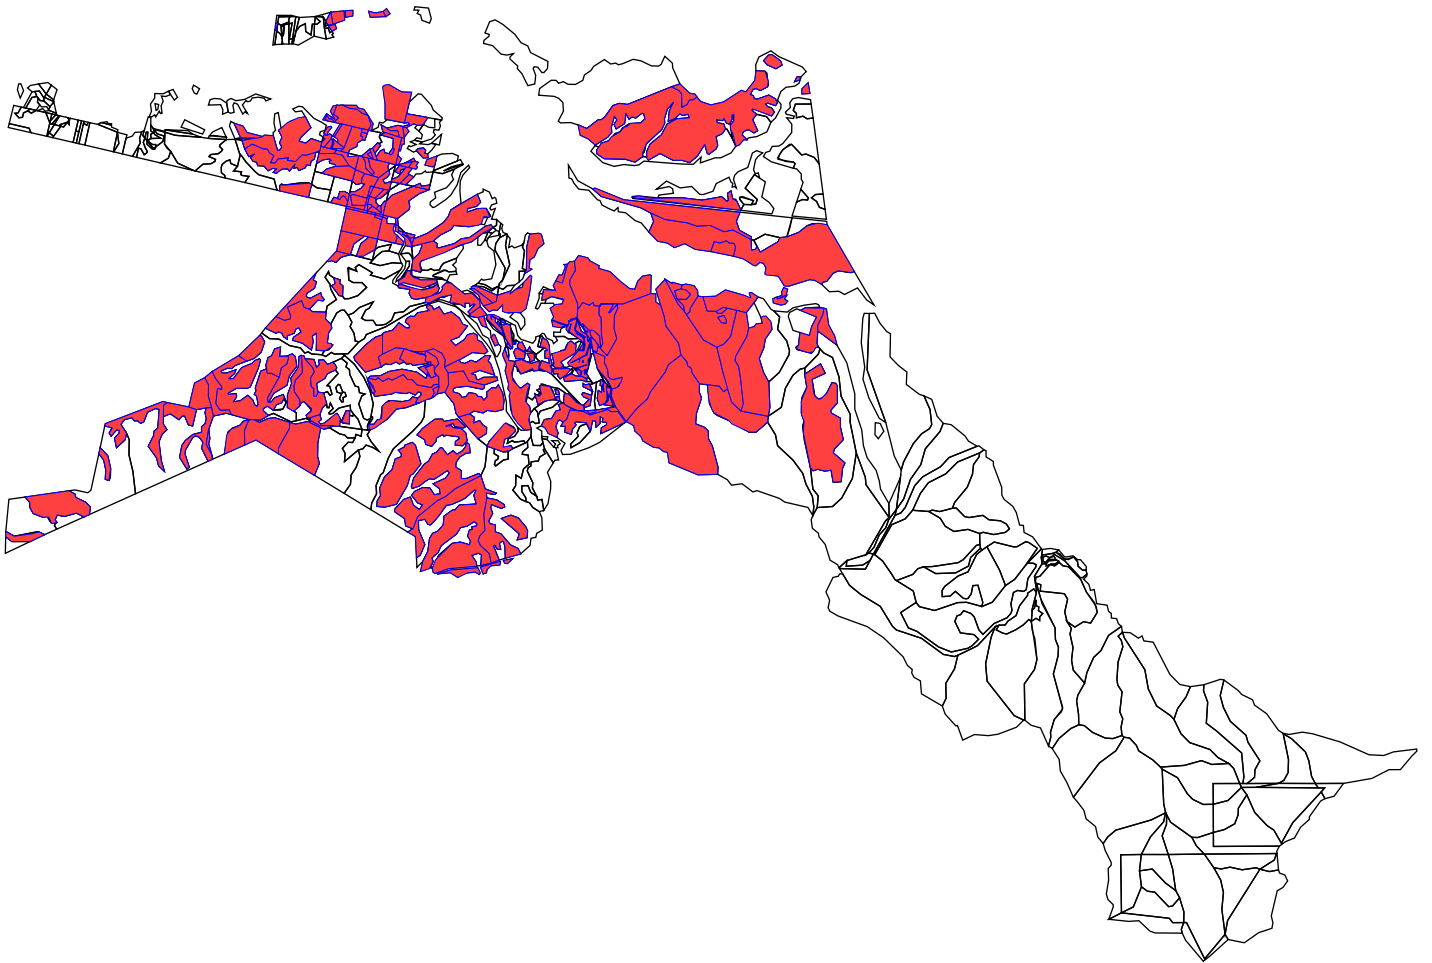

上砂川町概要図③

 木材等生産林＋特に効率的

2.5km
1:55,000