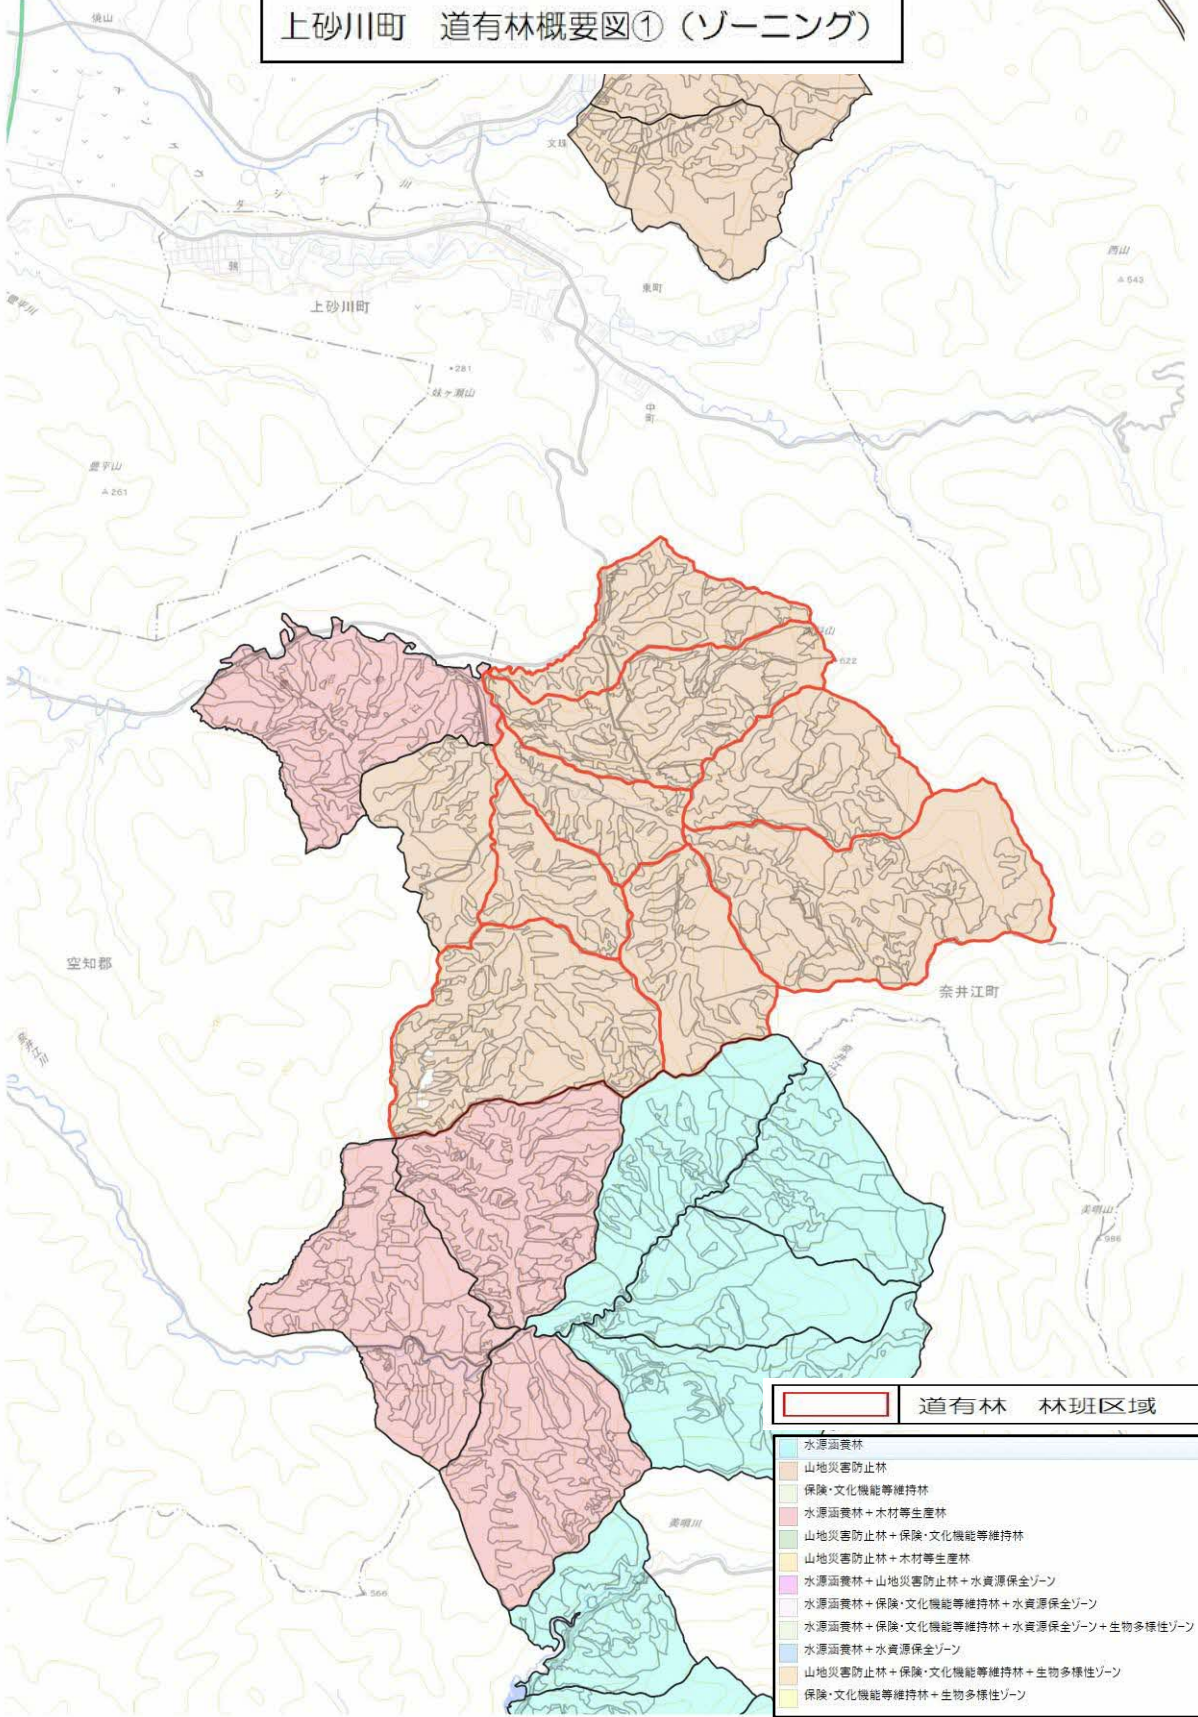

上砂川町 道有林概要図① (ゾーニング)

縮尺=1/55,000