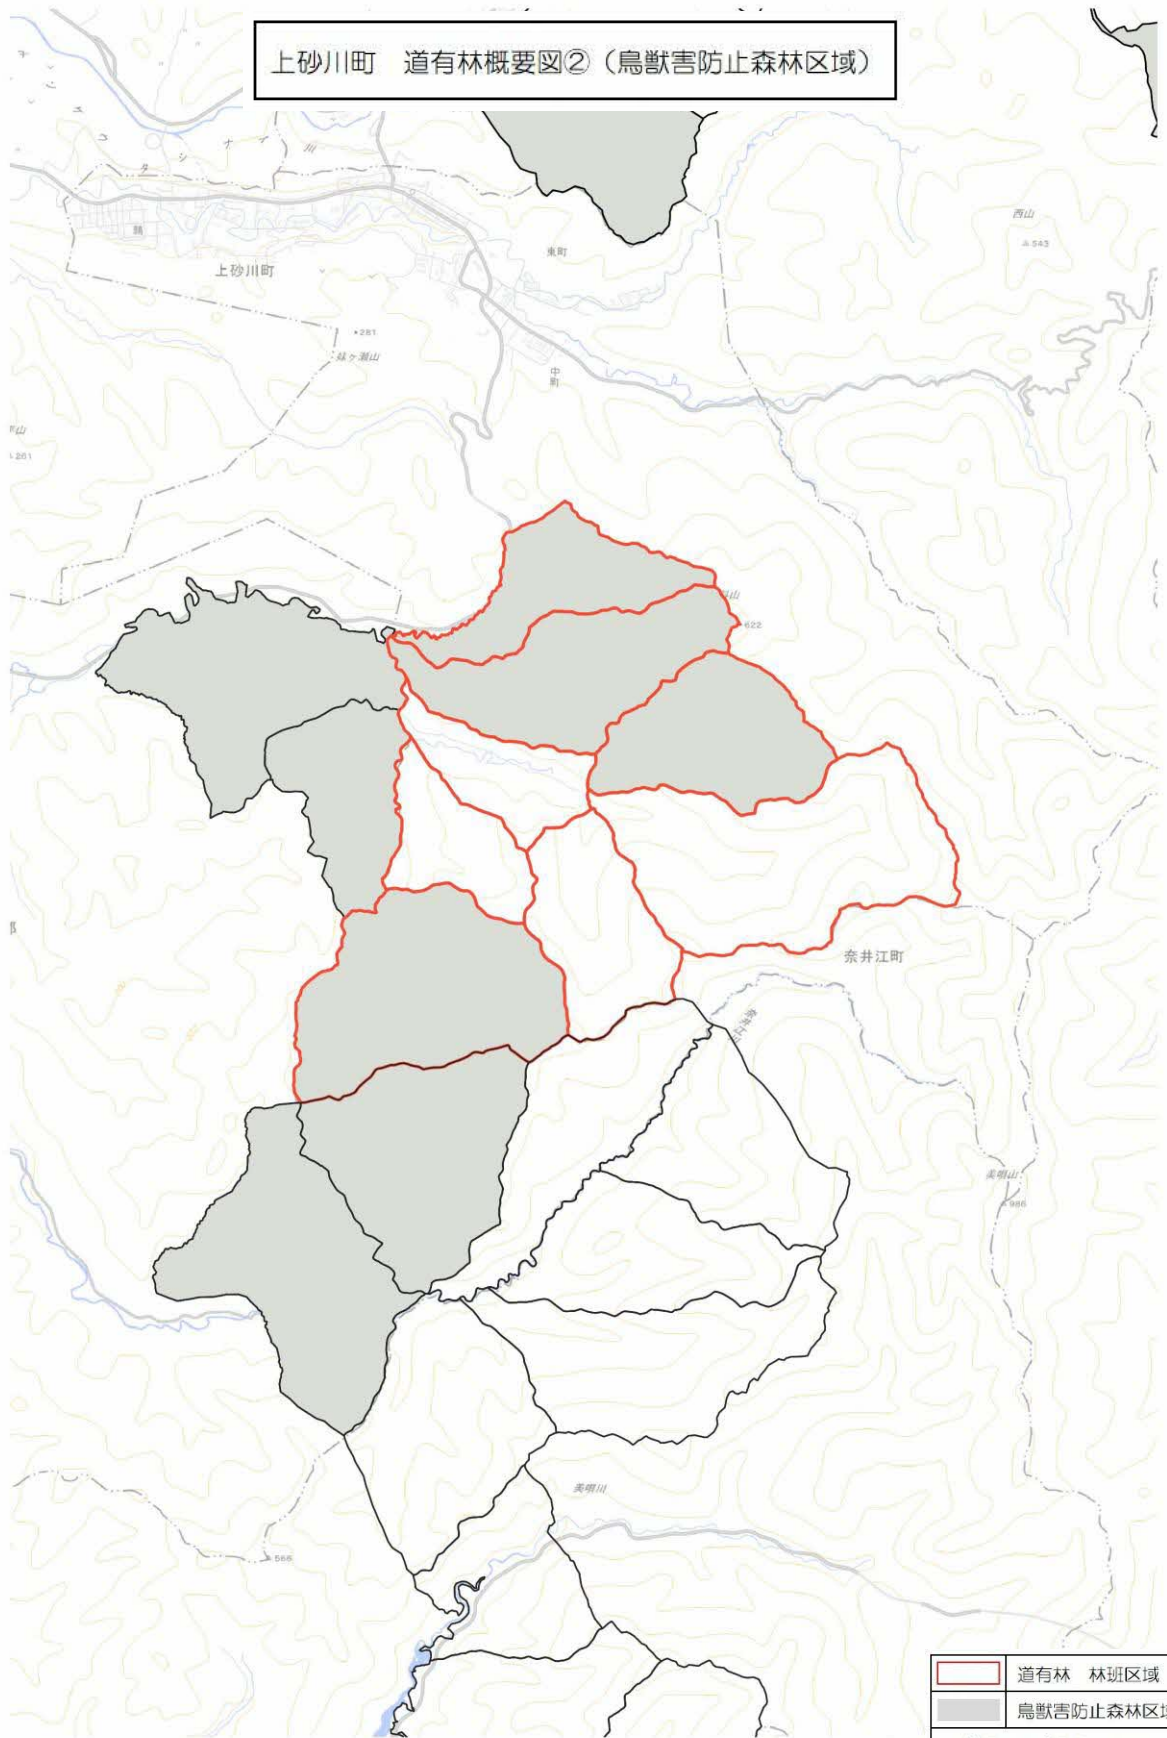

上砂川町 道有林概要図②（鳥獣害防止森林区域）

	道有林 林班区域
	鳥獣害防止森林区域
縮尺 1/55,000	